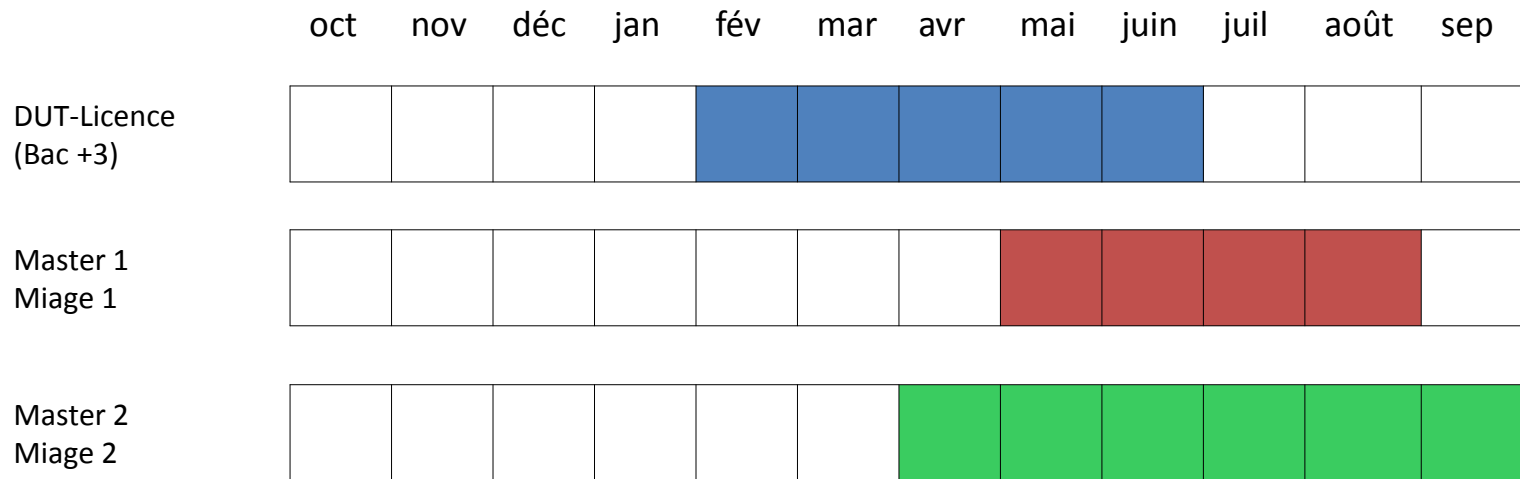

Bienvenue

Portes Ouvertes sur les compétences
du Laboratoire Bordelais
de Recherche en Informatique
Jeudi 28 février 2013

Les stages (ENSEIRB-MATMECA)

- Stage « Découverte de l'entreprise » **1 à 2 mois**
- Stage « Mise en situation » **3 à 4 mois**
- Projet à Finalité Entreprise **5 à 8 mois**

Contact: Sylvie.Gervais@enseirb-matmeca.fr

Les stages (Bordeaux 1)

- Stage DUT-Licence Pro (Bac +3) **4 mois**
- Stage Master 1 et Miage 1 **2 à 4 mois**
- Stage Master 2 et Miage 2 **4 à 6 mois**

Contact (Master) : lionel.clement@labri.fr contacts(IUT) : Patrick.Felix@labri.fr