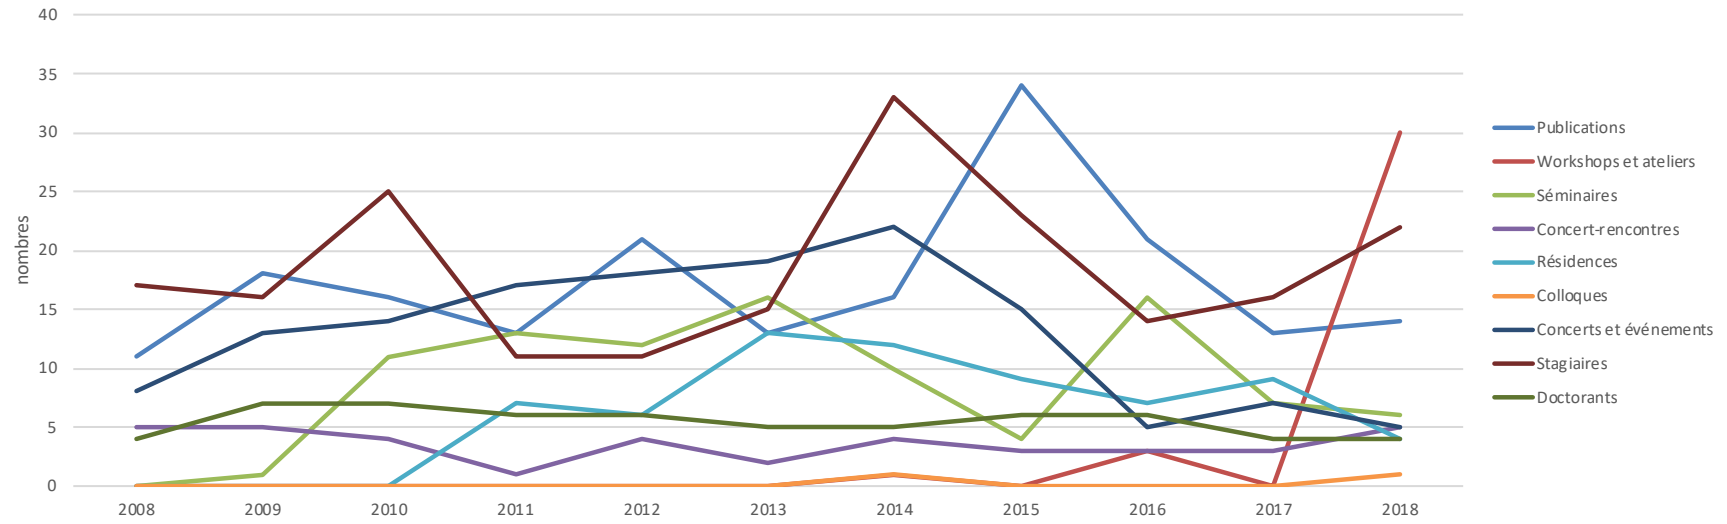

Indicateurs SCRIME 2008 - 2018

Années	Publications	Workshops et ateliers	Séminaires	Concert-rencontres	Résidences	Colloques	Concerts et événements	Stagiaires	Doctorants
2008	11			5			8	17	4
2009	18		1	5			13	16	7
2010	16		11	4			14	25	7
2011	13		13	1	7		17	11	6
2012	21		12	4	6		18	11	6
2013	13		16	2	13		19	15	5
2014	16	1	10	4	12	1	22	33	5
2015	34		4	3	9		15	23	6
2016	21	3	16	3	7		5	14	6
2017	13		7	3	9		7	16	4
2018	14	30	6	5	4	1	5	22	4
2019									
Somme	190	34	96	39	67	2	143	203	60